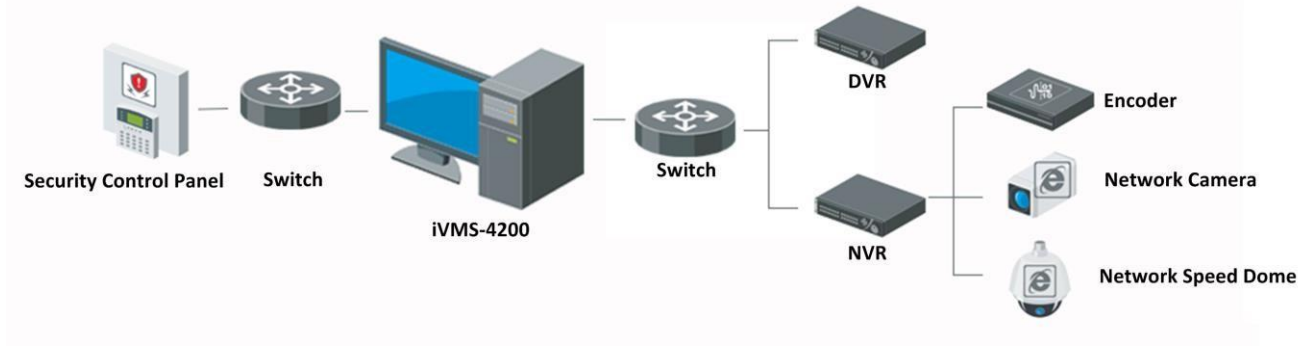

Güvenlik Kontrol Paneli için Uygulama