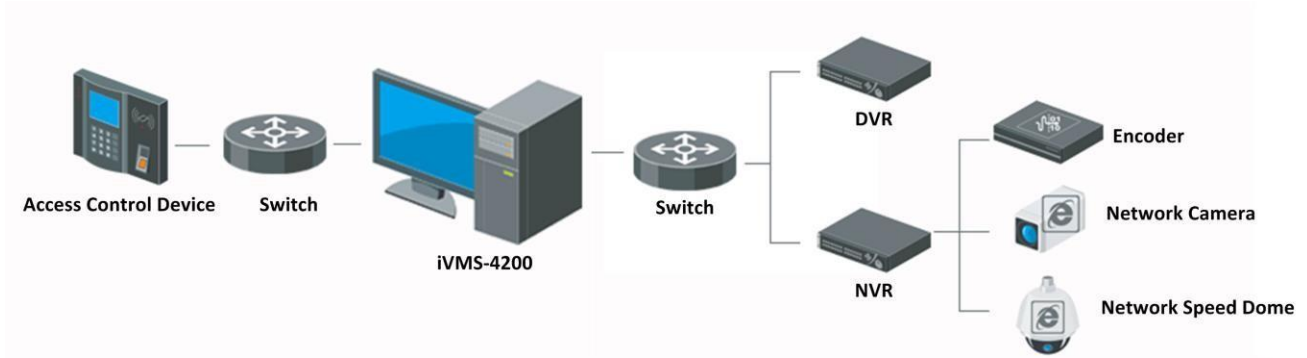

Erişim Kontrolü için Uygulama

Sistem Gereksinimleri

İstemci Gereksinimleri

Önerilen	İşlemci	Intel® Xeon® E3-1226 V3 @ 3.30GHz
	Hafıza	8 GB RAM
	İşletim Sistemi	Microsoft® Windows 7 (64-bit)
	Ekran Kartı	Intel® HD Graphics P4600
Yüksek Performanslı	İşlemci	Intel® Core™ i7-6700K @ 4GHz
	Hafıza	16 GB RAM
	İşletim Sistemi	Microsoft® Windows 7 (64-bit)
	Ekran Kartı	NVIDIA GeForce GTX1070

Sunucu Gereksinimleri (Depolama Sunucusu ve Kesintisiz Ortam Sunucusu)

Minimum	İşlemci	Intel® Core™ 2 Duo E6850 3.0 GHz
	Hafıza	4 GB RAM
	HDD	80 GB Sabit Sürücü
	NIC	100/1000 Mbps Ethernet Ağ Arabirim Kartı
	Ekran Kartı	Standart SVGA Ekran Kartı