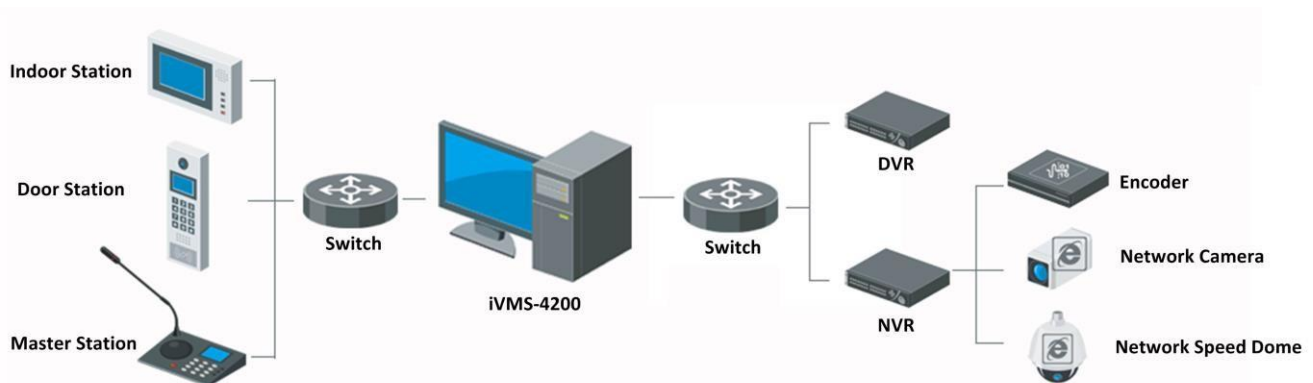

Videolu İnterkom için Uygulama