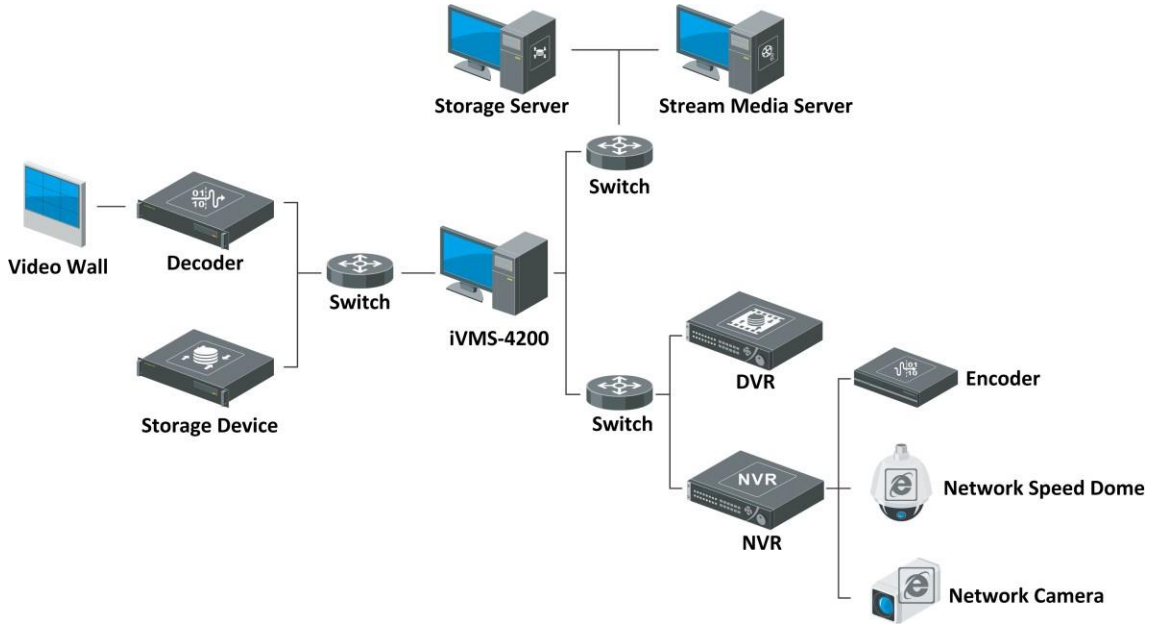

Ağ

- Yükseltme Sunucusu ile cihaz beleniminin yükseltilmesi
- Cihazın çevrimiçi kullanıcılarının kontrol edilmesi
- Zaman senkronizasyonu için NTP protokolü
- Etkin çevrimiçi cihazları arama
- Hik-Connect hesabına eklenmiş cihazları ekleme
- Hik-Connect hesabına sahip Hik-Connect'i destekleyen çevrimiçi cihazları ekleme
- Eklenen Hik-Connect cihazı için canlı görüntü, normal kayıttan yürütme, PTZ kontrolü, çift yönlü ses, alarm alma, akış, otomatik anahtar desteği
- HiDDNS ve IP Sunucusu aracılığıyla cihaz ekleme
- Toplu içe aktarma cihazları
- Kodlama cihazları için QR kod oluşturma ve QR kodu ile bu cihazları mobil istemciye ekleme.
- Çift yönlü ses ve yayın işlevi

Normal Uygulama

Videolu Gözetim için Uygulama